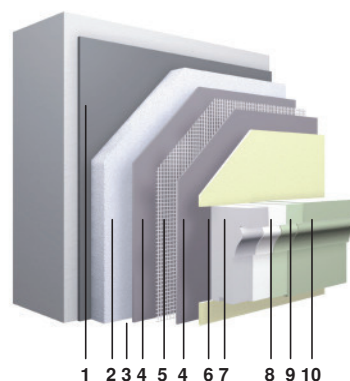

Architekturelemente

Fassadenprofile aus Verofill-Granulat

Hochwertiges Gestaltungselement auf Basis eines mineralischen Granulats aus silikatischen Micro-Hohlkugeln.

Übersicht Architekturelemente	
Anwendung	<ul style="list-style-type: none"> • Zur individuellen Fassadengestaltung auf tragfähigen Untergründen • Zur Renovierung und Gestaltung von Alt- und Neubauten
Eigenschaften	<ul style="list-style-type: none"> • Homogenes Material • Wertbeständig • Stoß- und Schlagfest
Optik	<ul style="list-style-type: none"> • Vielfältige Formgebung • Glatte oder raue Oberfläche • Klare Linienführung
Farbtonauswahl	<ul style="list-style-type: none"> • Farbliche Gestaltungsmöglichkeiten durch entsprechende Beschichtung
Verarbeitung	<ul style="list-style-type: none"> • Leicht zu bearbeiten • Leicht zu sägen und schleifen • Befestigung durch Verklebung und ggf. zusätzliche Verdübelung bzw. Konsolenkonstruktionen